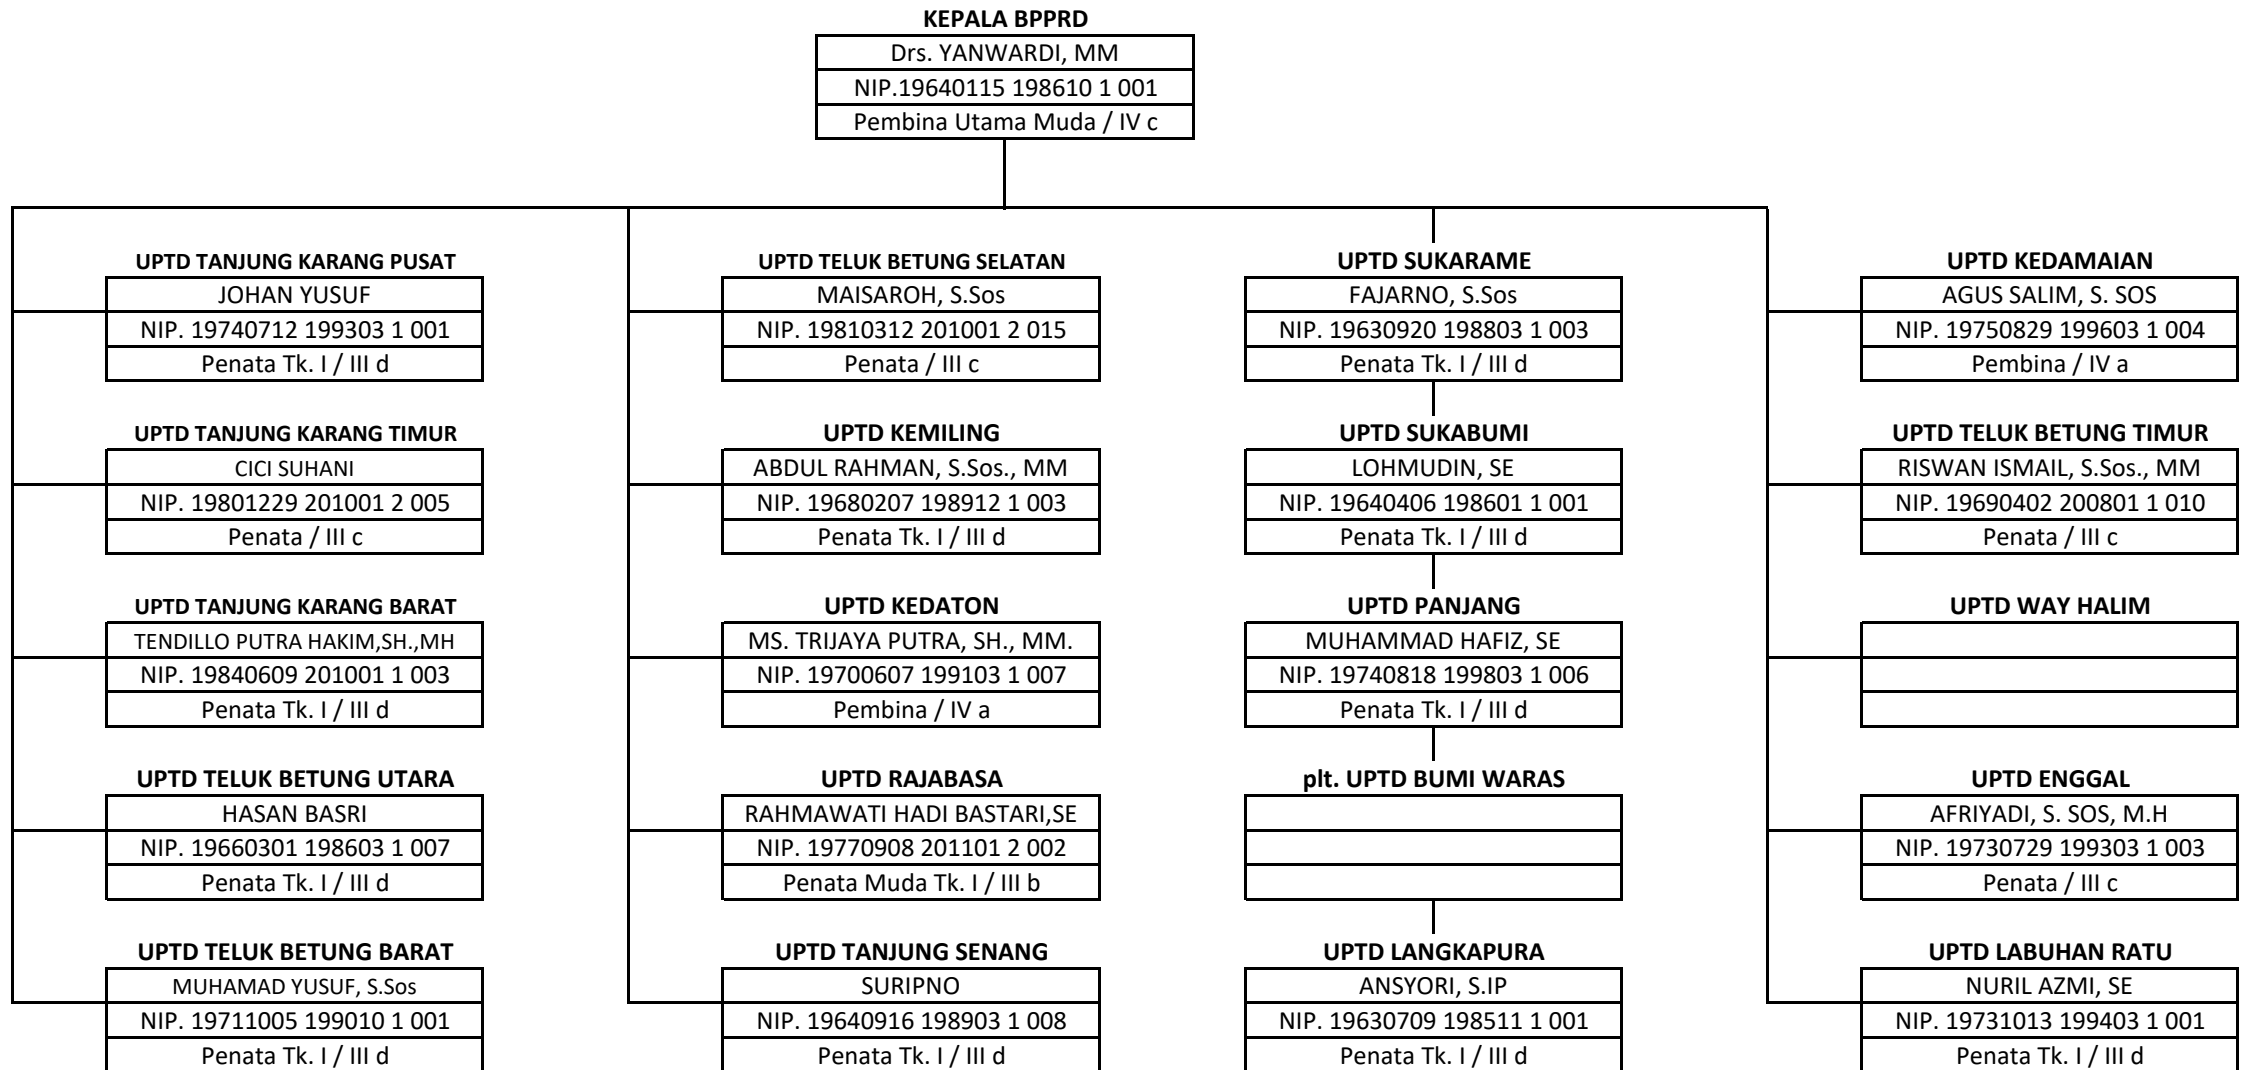

BAGAN STRUKTUR UNIT PELAYANAN TEKNIS DAERAH (UPTD) BADAN PENGELOLA PAJAK DAN RETRIBUSI DAERAH KOTA BANDAR LAMPUNG

BAGAN STRUKTUR ORGANISASI SATUAN KERJA PERANGKAT DAERAH (SKPD) BADAN PENGELOLA PAJAK DAN RETRIBUSI DAERAH KOTA BANDAR LAMPUNG